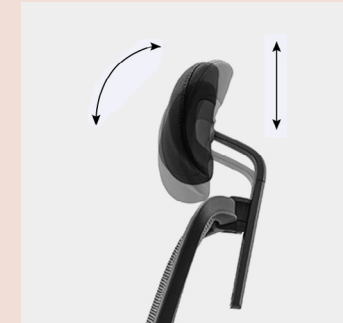

Totto, une chaise de bureau confortable et fonctionnelle. Avec un appui-tête rembourré réglable en hauteur et en angle, un soutien lombaire et des accoudoirs réglables, il offre un soutien personnalisé pour différents utilisateurs. Tutto offre une combinaison unique de confort et de fonctionnalité, ce qui en fait le choix idéal pour tous ceux qui recherchent une chaise de bureau polyvalente et ergonomique.

PRODUCT OVERVIEW

PT – O apoio de cabeça estofado, regulável em altura com uma distância de curso de 10cm e ângulo ajustável, adapta-se à estrutura de cada utilizador, garantido maior conforto e suporte adicional.

EN - The upholstered headrest, height (10cm stroke) and angle adjustable, adapts to the structure of each user, ensuring greater comfort and additional support.

ES - El reposacabezas tapizado, regulable en altura con una distancia de recorrido de 10cm y ángulo ajustable, se adapta a la estructura de cada usuario, garantizando una mayor comodidad y soporte adicional.

FR - L'appui-tête rembourré et réglable, ajustable en 10 cm et angle réglable, s'adapte à la morphologie de chaque utilisateur, assurant un plus grand confort et un soutien supplémentaire.

PT – Apoio lombar estofado em espuma de poliuretano e regulável em altura, com uma distância de curso de 7,5cm.