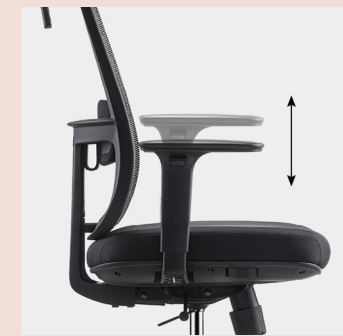

PT – Os braços com topo macio em poliuretano e regulação em altura, permitem adaptar-se às necessidades e medidas de cada utilizador.

EN - The arms with soft PU pad and height adjustment, can adapt and respond to the needs of different users.

ES - Los brazos con pad en poliuretano y ajuste de altura, permiten adaptarse a las necesidades y medidas de cada usuario.

FR - Les accoudoirs avec dessus en polyuréthane souple et réglage en hauteur permettent de les adapter aux besoins et aux mesures de chaque utilisateur.