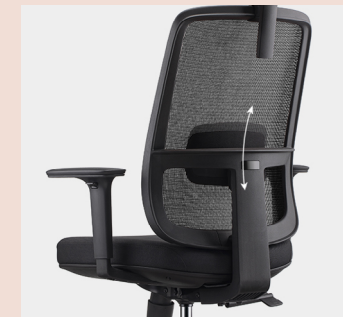

PT – Apoio lombar estofado em espuma de poliuretano e regulável em altura, com uma distância de curso de 7,5cm.

EN - Upholstered lumbar support in polyurethane foam, and height adjustable -7.5cm stroke.

ES - Soporte lumbar tapizado en espuma de poliuretano y regulable en altura, con una distancia de recorrido de 7,5cm.

FR - Le support lombaire est rembourré en mousse de polyuréthane et réglable en hauteur, ajustable en 7,5 cm.