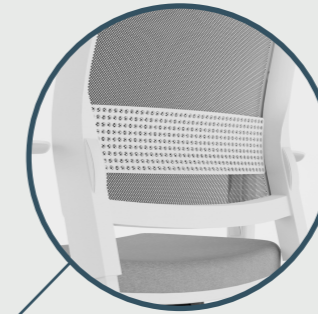

Apoio lombar ajustável
Adjustable lumbar support
Soporte lumbar ajustable
Soutien lombaire réglable