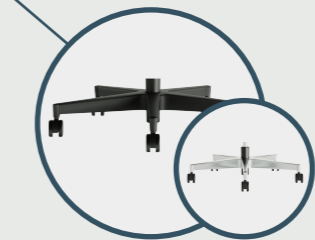

## Fr

Le fauteuil opératif TRON se distingue par son confort longue durée, idéal pour supporter de longues sessions de travail assis à un bureau ou participer à de longues sessions de réunion. Les points forts de la composition de ce modèle sont l'appui-tête réglable en hauteur et le support lombaire, qui permettent à l'utilisateur d'adapter les zones du corps, des lombaires et de la tête à n'importe quelle forme anatomique. Le dossier est proposé avec deux options de finition : résille ou rembourré. La diversité des composants permet un choix de solutions en fonction des exigences de l'espace dans lequel ils sont proposés. Utilisation exécutive plus complète ou plus abordable pour une option opérationnelle.

**Mecanismo Sincron auto-pesante com fixação em 5 posições**  
*Self-adjusting synchro mechanism with 5 locking position*  
 Mecanismo sincronizado autopesante con 5 posiciones de bloqueo  
*Mécanisme synchronisé avec pesage automatique et 5 positions de blocage*

**Costa regulável**  
*Adjustable backrest*  
 Espalda regulable  
*Dossier réglable*

**Rodízios duplos, diâmetro 65mm**  
*65mm double casters*  
 Ruedas dobles 65mm  
*Roulett à doubles galets 65mm*

**Base poliamida, diâmetro 690mm**  
**Opcional: Alumínio Polido**  
*690mm diameter polyamid base*  
*Optional: Polished Aluminum*  
 Base poliamida, diâmetro 690mm  
 Opcional: Aluminio pulido  
*Piètement en polyamide, diamètre 690mm*  
 En option : aluminium poli