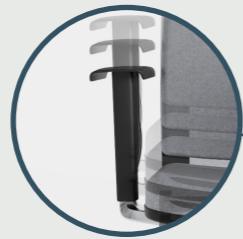

Braços 2D e 3D
2D and 3D arms
Brazos 2D y 3D
Accoudoirs 2D et 3D