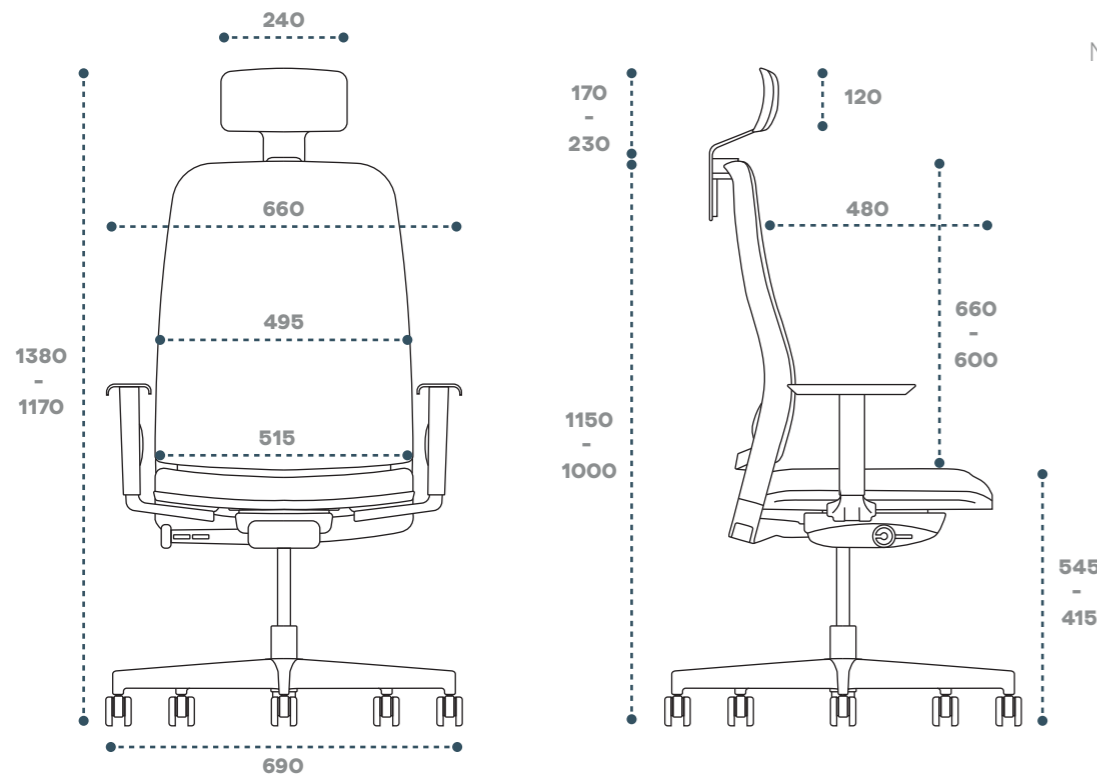

DADOS TÉCNICOS

technical data / datos técnicos / données techniques

1. Dimensões . dimensions . dimensiones . dimensions

Medidas em milímetros.
Measurements in millimeters.
Medidas en milímetros.
Mesures en millimètres.

2. Cores dos polipropileno . Plastic color . Colores de polipropileno . Couleurs polypropylène

Branca
White
Blanco
Blanc

Preta
Black
Negra
Noir.

3. Acabamento da Costa . Backrest Finishes . Acabado de la espaldas . Finition de dossier

Estofado
Upholstery
Tapicería
Tapisserie

Rede
Mesh
Malla
Réseau

4. Bases 5 Hastes . 5 Star base . Base de 5 vástagos . Base à 5 branches

Nylon preto
Nylon black
Nylon negra
Nylon noir.

Nylon Branco
White nylon
Nylon Blanco
Nylon Blanc

Alumínio polido
Polished Aluminium
Aluminio Pulido
Aluminium Poli

5. Rodízios . Casters . Ruedas . Roulettes

Nylon preto
Nylon black
Nylon negra
Nylon noir.

Nylon Preto com borracha (Soft)
Soft Casters
Nylon negro con goma (Soft)
Nylon noir avec caoutchouc (Soft)

“
**LEGACY
OF TRON
FOR YOUR
OFFICE**

Cadeinor