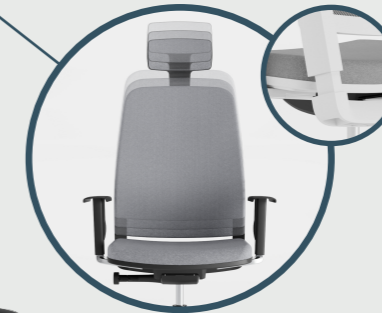

Costa regulável
Adjustable backrest
Espalda regulable
Dossier réglable