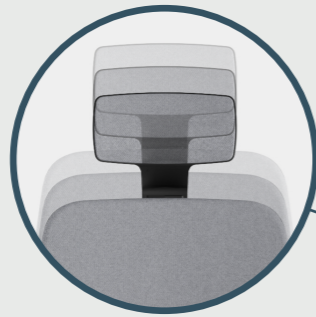

Apoio de cabeça estofado e ajustável
Adjustable and upholstered headrest
Reposacabezas tapizado y ajustable
Appuie-tête réglable