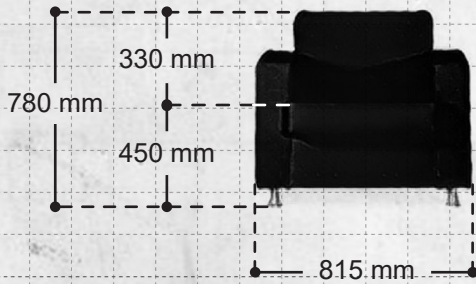

M800

Ficha técnica
Datasheet
Ficha técnica
Fiche technique

DADOS TÉCNICOS

(Technical data / Datos técnicos / Données techniques)

U
M800

- Pés em alumínio.
- Aluminum leg.
- Pies en aluminio.
- Piètement de aluminium.