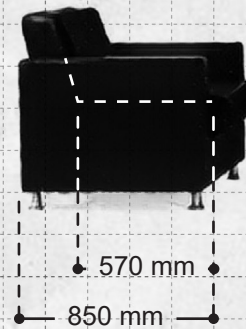

M800

Ficha técnica
Datasheet
Ficha técnica
Fiche technique

DADOS TÉCNICOS

(Technical data / Datos técnicos / Données techniques)

U
M800

- Pés em alumínio.
- Aluminum leg.
- Pies en aluminio.
- Piètement de aluminium.