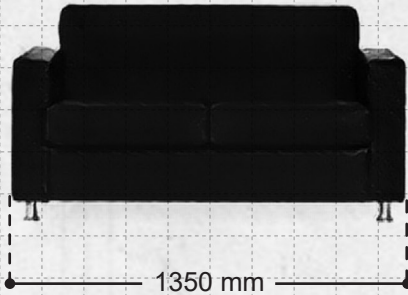

M800

Ficha técnica
Datasheet
Ficha técnica
Fiche technique

DADOS TÉCNICOS

(Technical data / Datos técnicos / Données techniques)

U
M800

- Pés em alumínio.
- Aluminum leg.
- Pies en aluminio.
- Piètement de aluminium.