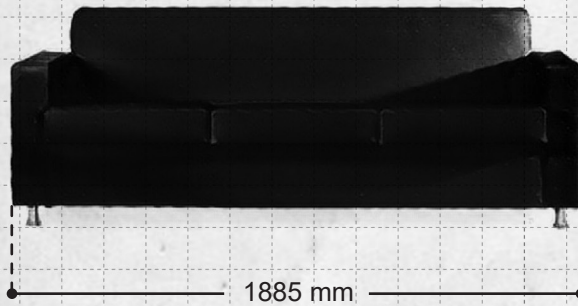

M800

Ficha técnica
Datasheet
Ficha técnica
Fiche technique

DADOS TÉCNICOS

(Technical data / Datos técnicos / Données techniques)

U
M800

- Pés em alumínio.
- Aluminum leg.
- Pies en aluminio.
- Piètement de aluminium.