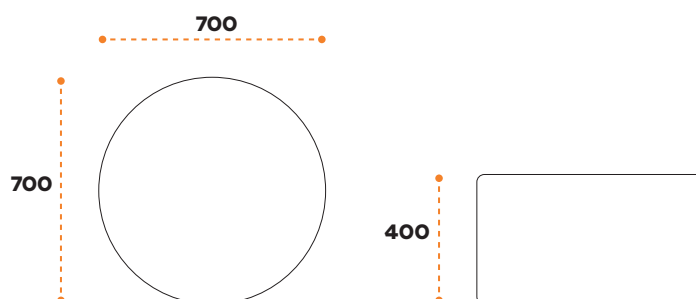

Pouffe quadrado 7x7
Round pouffe 7x7
Puff cuadrado 7x7
Pouf Carré 7x7

$xx \text{ Kg} / xx \text{ m}^3$
(Sob consulta / On request /
Previa solicitud / Sur demande)