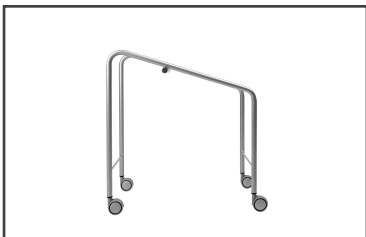

Exterior do assento e suportes da costa em preto ou em cinza assim como os braços (opção).

Estrutura de 4 pés, em tubo de aço de 22x2mm cromado ou pintado epóxi: preto RAL 9005 ou cinza RAL 7045. Empilhável.

CADEINOR

ficha técnica

DREAM PLUS  
PREMIUM COLLECTION

Par de braços em preto ou em cinza.

Braço com palmatória direita ou esquerda anti-pânico com mola de retorno integrado.

Braço com palmatória direita ou esquerda anti-pânico com mola de retorno integrado + braço esquerdo ou direito.

Carro de transporte DREAM.