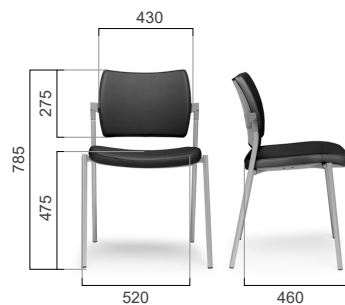

Opção só da costa em polipropileno. Disponível nas cores: preto, azul, verde, vermelho, cinza e branco.

Assento e costa estofados com espumas de poliuretano flexíveis com densidades entre 23 e 26 kg/m³ SUPRA_CELL basic, com espessuras de 25 mm. Isenta de odor, amiga do ambiente, com maior resiliência e eficiência.

Exterior do assento e suportes da costa em preto ou em cinza assim como os braços (opção).

Estrutura de 4 pés, em tubo de aço de 22x2mm cromado ou pintado epóxi: preto RAL 9005 ou cinza RAL 7045. Empilhável.

Informações Adicionais:

Peso

5 Kg

DS_0.D00_-----