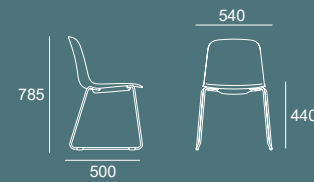

## ALL VERSIONS

FLOW-1

**PT** - Base 4 pés em polipropileno.  
**EN** - 4-leg polypropylene.  
**ES** - Base de 4 patas de polipropileno.  
**FR** - Base en polypropylène à 4 pieds.

FLOW-2

**PT** - Estrutura metálica 4 pés.  
**EN** - 4-leg metal frame.  
**ES** - Estructura metálica 4 patas.  
**FR** - Piètement métallique. 4.pieds.

FLOW-3

**PT** - Estrutura trenó.  
**EN** - Sled frame.  
**ES** - Estructura trineo.  
**FR** - Structure traineau.

FLOW-4

**PT** - Estrutura 4 pés em madeira de faia.  
**EN** - 4 beech wood leg frame.  
**ES** - Estructura 4 patas de madera de haya.  
**FR** - Structure 4 pieds en bois de hêtre.