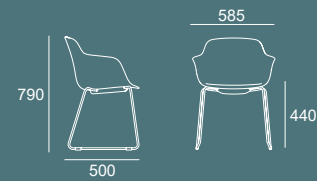

FLOW-12

**PT** - Base 4 pés em polipropileno.  
**EN** - 4-leg polypropylene base.  
**ES** - Base de 4 patas de polipropileno.  
**FR** - Base en polypropylène à 4 pieds.

FLOW-13

**PT** - Estrutura metálica 4 pés.  
**EN** - 4-leg metal frame version.  
**ES** - Estructura metálica 4 patas.  
**FR** - Piètement métallique 4 pieds.

FLOW-14

**PT** - Estrutura trenó.  
**EN** - Sled frame.  
**ES** - Con estructura trineo.  
**FR** - Structure traîneau.

FLOW-15

**PT** - Estrutura 4 pés em madeira de faia.  
**EN** - 4 beech wood leg frame.  
**ES** - Estructura 4 patas de madera de haya.  
**FR** - Structure 4 pieds en bois de hêtre.