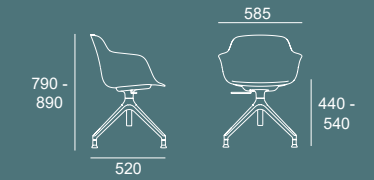

FLOW-20

PT - Base piramidal em poliamida com elevação a gás e rodízios de Ø50 mm.
EN - Height adjustable polyamide pyramidal base with Ø50 mm casters.
ES - Base piramidal de poliamida con elevación a gas y ruedas de Ø50 mm.
FR - Piètement pyramidal en polyamide avec réglable en hauteur avec roulettes de Ø50 mm.