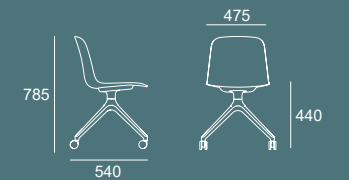

FLOW-9

**PT** - Base piramidal em poliamida com elevação a gás e rodízios de Ø50 mm.  
**EN** - Height adjustable polyamide pyramidal base with Ø50 mm casters.  
**ES** - Base piramidal de poliamida con elevador de gas y ruedas Ruedas Ø50 mm.  
**FR** - Piètement pyramidal en polyamide avec réglable en hauteur avec roulettes de Ø50 mm.

FLOW-10

**PT** - Base piramidal em alumínio.  
**EN** - Aluminium pyramidal base.  
**ES** - Base piramidal en aluminio.  
**FR** - Piètement pyramidal en aluminium.

FLOW-11

**PT** - Base piramidal em alumínio com rodízios de Ø50 mm.  
**EN** - Aluminium pyramidal base version with Ø50 mm casters.  
**ES** - Base piramidal en aluminio con ruedas de Ø50 mm.  
**FR** - Piètement pyramidal en aluminium avec roulettes de Ø50 mm.