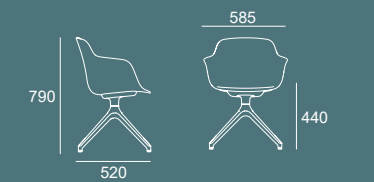

FLOW-22

PT - Base piramidal em alumínio com rodízios de Ø50 mm.
EN - Aluminium pyramidal base with Ø50 mm casters.
ES - Base piramidal en aluminio con ruedas de Ø50 mm.
FR - Piètement pyramidal en aluminium avec roulettes de Ø50 mm.