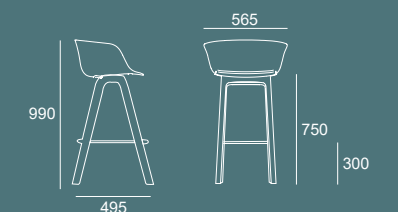

PT - Estrutura metálica 4 pés.
EN - 4-leg metal frame version.
ES - Estructura metálica 4 patas.
FR - Piètement métallique 4 pieds.

PT - Estrutura trenó.
EN - Sled frame.
ES - Con estructura trineo.
FR - Structure traîneau.

PT - Estrutura 4 pés em madeira de faia.
EN - 4 beech wood leg frame.
ES - Estructura 4 patas de madera de haya.
FR - Structure 4 pieds en bois de hêtre.

PT - Base piramidal de madeira de faia.
EN - Beech wood pyramidal base.
ES - Base piramidal en madera de haya.
FR - Piètement pyramidal en bois de hêtre.

PT - Base piramidal em poliamida.
EN - Polyamide pyramidal base.
ES - Base piramidal en poliamida.
FR - Piètement pyramidal en polyamide.

PT - Base piramidal em poliamida com rodízios de Ø50 mm.
EN - Polyamide pyramidal base with Ø50 mm casters.
ES - Base piramidal en poliamida con ruedas de Ø50 mm.
FR - Piètement pyramidal en polyamide avec roulettes de Ø50 mm.

PT - Base piramidal em poliamida com elevação a gás.
EN - Height adjustable polyamide pyramidal base.
ES - Base piramidal en poliamida con elevación a gas.
FR - Piètement pyramidal en polyamide avec élévation.

PT - Base piramidal em poliamida com elevação a gás e rodízios de Ø50 mm.
EN - Height adjustable polyamide pyramidal base with Ø50 mm casters.
ES - Base piramidal de poliamida con elevación a gas y ruedas de Ø50 mm.
FR - Piètement pyramidal en polyamide avec réglable en hauteur avec roulettes de Ø50 mm.

PT - Base piramidal em alumínio.
EN - Aluminium pyramidal base.
ES - Base piramidal en aluminio.
FR - Piètement pyramidal en aluminium.

PT - Base piramidal em alumínio com rodízios de Ø50 mm.
EN - Aluminium pyramidal base with Ø50 mm casters.
ES - Base piramidal en aluminio con ruedas de Ø50 mm.
FR - Piètement pyramidal en aluminium avec roulettes de Ø50 mm.