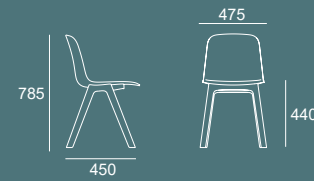

## ALL VERSIONS

FLOW-1

**PT** - Base 4 pés em polipropileno.  
**EN** - 4-leg polypropylene.  
**ES** - Base de 4 patas de polipropileno.  
**FR** - Base en polypropylène à 4 pieds.

FLOW-2

**PT** - Estrutura metálica 4 pés.  
**EN** - 4-leg metal frame.  
**ES** - Estructura metálica 4 patas.  
**FR** - Piètement métallique. 4.pieds.