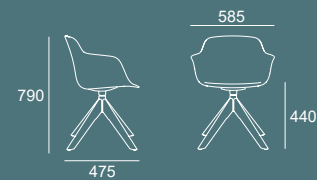

FLOW-17

PT - Base piramidal em poliamida.
EN - Polyamide pyramidal base.
ES - Base piramidal en poliamida.
FR - Piètement pyramidal en polyamide.