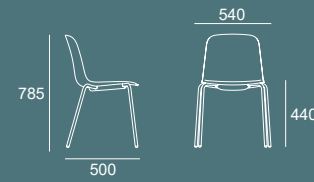

## ALL VERSIONS

FLOW-1

**PT** - Base 4 pés em polipropileno.  
**EN** - 4-leg polypropylene.  
**ES** - Base de 4 patas de polipropileno.  
**FR** - Base en polypropylène à 4 pieds.

FLOW-2

**PT** - Estrutura metálica 4 pés.  
**EN** - 4-leg metal frame.  
**ES** - Estructura metálica 4 patas.  
**FR** - Piètement métallique. 4.pieds.

FLOW-3

**PT** - Estrutura trenó.  
**EN** - Sled frame.  
**ES** - Estructura trineo.  
**FR** - Structure traineau.

FLOW-4

**PT** - Estrutura 4 pés em madeira de faia.  
**EN** - 4 beech wood leg frame.  
**ES** - Estructura 4 patas de madera de haya.  
**FR** - Structure 4 pieds en bois de hêtre.