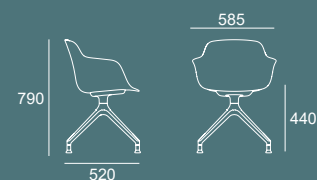

FLOW-18

PT - Base piramidal em poliamida com rodízios de Ø50 mm.
EN - Polyamide pyramidal base with Ø50 mm casters.
ES - Base piramidal en poliamida con ruedas de Ø50 mm.
FR - Piètement pyramidal en polyamide avec roulettes de Ø50 mm.