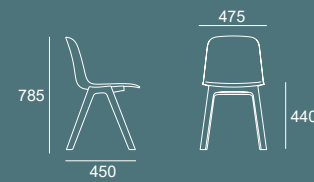

FLOW-5

PT - Base piramidal de madeira de faia.
EN - Beech wood pyramidal base.
ES - Base piramidal en madera de haya.
FR - Piètement pyramidal en bois de hêtre.