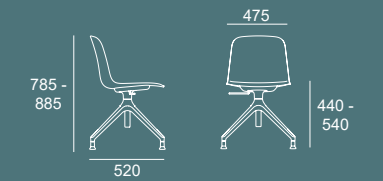

FLOW-9

PT - Base piramidal em poliamida com elevação a gás e rodízios de Ø50 mm.
EN - Height adjustable polyamide pyramidal base with Ø50 mm casters.
ES - Base piramidal de poliamida con elevador de gas y ruedas Ruedas Ø50 mm.
FR - Piètement pyramidal en polyamide avec réglable en hauteur avec roulettes de Ø50 mm.