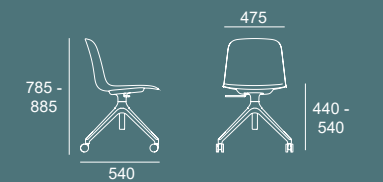

FLOW-10

PT - Base piramidal em alumínio.
EN - Aluminium pyramidal base.
ES - Base piramidal en aluminio.
FR - Piètement pyramidal en aluminium.