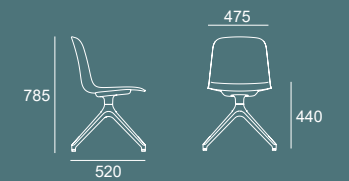

FLOW-11

PT - Base piramidal em alumínio com rodízios de Ø50 mm.
EN - Aluminium pyramidal base version with Ø50 mm casters.
ES - Base piramidal en aluminio con ruedas de Ø50 mm.
FR - Piètement pyramidal en aluminium avec roulettes de Ø50 mm.