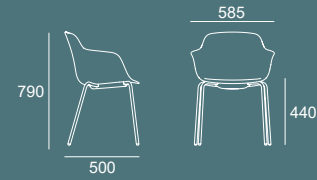

FLOW-12

**PT** - Base 4 pés em polipropileno.  
**EN** - 4-leg polypropylene base.  
**ES** - Base de 4 patas de polipropileno.  
**FR** - Base en polypropylène à 4 pieds.

FLOW-13

**PT** - Estrutura metálica 4 pés.  
**EN** - 4-leg metal frame version.  
**ES** - Estructura metálica 4 patas.  
**FR** - Piètement métallique 4 pieds.