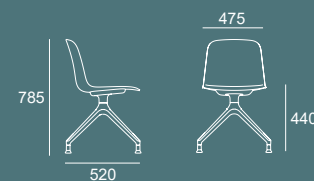

FLOW-7

PT - Base piramidal em poliamida com rodízios de Ø50 mm.
EN - Polyamide pyramidal base version, with Ø50 mm casters.
ES - Base piramidal en poliamida con ruedas de Ø50 mm.
FR - Piètement pyramidal en polyamide avec roulettes de Ø50 mm.