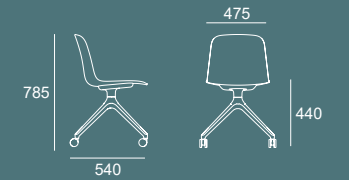

FLOW-7

**PT** - Base piramidal em poliamida com rodízios de Ø50 mm.  
**EN** - Polyamide pyramidal base version, with Ø50 mm casters.  
**ES** - Base piramidal en poliamida con ruedas de Ø50 mm.  
**FR** - Piètement pyramidal en polyamide avec roulettes de Ø50 mm.