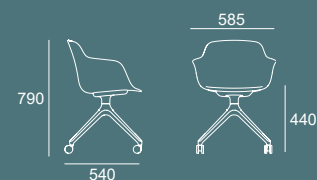

FLOW-16

**PT** - Base piramidal de madeira de faia.  
**EN** - Beech wood pyramidal base.  
**ES** - Base piramidal en madera de haya.  
**FR** - Piètement pyramidal en bois de hêtre.

FLOW-17

**PT** - Base piramidal em poliamida.  
**EN** - Polyamide pyramidal base.  
**ES** - Base piramidal en poliamida.  
**FR** - Piètement pyramidal en polyamide.

FLOW-18

**PT** - Base piramidal em poliamida com rodízios de Ø50 mm.  
**EN** - Polyamide pyramidal base with Ø50 mm casters.  
**ES** - Base piramidal en poliamida con ruedas de Ø50 mm.  
**FR** - Piètement pyramidal en polyamide avec roulettes de Ø50 mm.