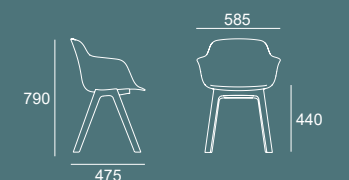

PRODUCT OVERVIEW

ALL VERSIONS

PT - Base 4 pés em polipropileno.
EN - 4-leg polypropylene.
ES - Base de 4 patas de polipropileno.
FR - Base en polypropylène à 4 pieds.

PT - Estrutura metálica 4 pés.
EN - 4-leg metal frame.
ES - Estructura metálica 4 patas.
FR - Piètement métallique. 4.pieds.

PT - Estrutura trenó.
EN - Sled frame.
ES - Estructura trineo.
FR - Structure traineau.

PT - Estrutura 4 pés em madeira de faia.
EN - 4 beech wood leg frame.
ES - Estructura 4 patas de madera de haya.
FR - Structure 4 pieds en bois de hêtre.

PT - Base piramidal de madeira de faia.
EN - Beech wood pyramidal base.
ES - Base piramidal en madera de haya.
FR - Piètement pyramidal en bois de hêtre.

PT - Base piramidal em poliamida.
EN - Polyamide pyramidal base.
ES - Base piramidal en poliamida.
FR - Piètement pyramidal en polyamide.

PT - Base piramidal em poliamida com rodízios de Ø50 mm.
EN - Polyamide pyramidal base version, with Ø50 mm casters.
ES - Base piramidal en poliamida con ruedas de Ø50 mm.
FR - Piètement pyramidal en polyamide avec roulettes de Ø50 mm.

PT - Base piramidal em poliamida com elevação a gás.
EN - Height adjustable polyamide pyramidal base.
ES - Base piramidal en poliamida con elevacion a gas.
FR - Piètement pyramidal en polyamide avec élévation.

PT - Base piramidal em poliamida com elevação a gás e rodízios de Ø50 mm.
EN - Height adjustable polyamide pyramidal base with Ø50 mm casters.
ES - Base piramidal de poliamida con elevador de gas y ruedas Ruedas Ø50 mm.
FR - Piètement pyramidal en polyamide avec réglable en hauteur avec roulettes de Ø50 mm.

PT - Base piramidal em alumínio.
EN - Aluminium pyramidal base.
ES - Base piramidal en aluminio.
FR - Piètement pyramidal en aluminium.