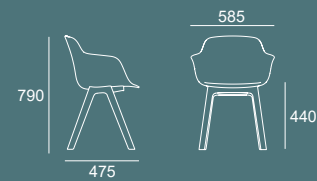

FLOW-16

PT - Base piramidal de madeira de faia.
EN - Beech wood pyramidal base.
ES - Base piramidal en madera de haya.
FR - Piètement pyramidal en bois de hêtre.