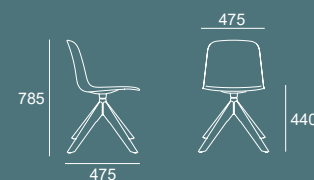

FLOW-6

PT - Base piramidal em poliamida.
EN - Polyamide pyramidal base.
ES - Base piramidal en poliamida.
FR - Piètement pyramidal en polyamide.