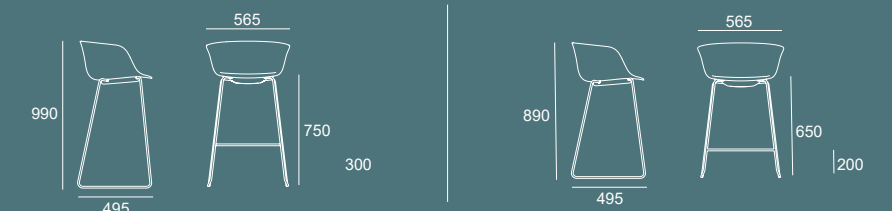

PT - Banco alto com estrutura trenó em varão de aço de Ø11 mm.
EN - Ø11 mm steel rod sled frame high.
ES - Banco alto con estructura trineo en varilla de acero de Ø11 mm.
FR - Banc haut avec structure traîneau en tige d'acier de Ø11 mm.

FLOW-24

PT - Banco alto com estrutura 4 pés em madeira de faia, com pausa-pés em tubo metálico de Ø14 mm.
EN - 4 leg beech wood structure high stool with Ø14 mm metal tube footrest.
ES - Banco alto con estructura de 4 patas de madera de haya, con reposapiés de tubo metálico de Ø14 mm.
FR - Banc haut avec piètement 4 pieds en bois de hêtre, avec repose-pieds en tube métallique Ø14 mm.