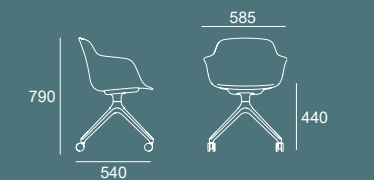

PT - Estrutura metálica 4 pés.
EN - 4-leg metal frame version.
ES - Estructura metálica 4 patas.
FR - Piètement métallique 4 pieds.

PT - Estrutura trenó.
EN - Sled frame.
ES - Con estructura trineo.
FR - Structure traîneau.

PT - Estrutura 4 pés em madeira de faia.
EN - 4 beech wood leg frame.
ES - Estructura 4 patas de madera de haya.
FR - Structure 4 pieds en bois de hêtre.

PT - Base piramidal de madeira de faia.
EN - Beech wood pyramidal base.
ES - Base piramidal en madera de haya.
FR - Piètement pyramidal en bois de hêtre.

PT - Base piramidal em poliamida.
EN - Polyamide pyramidal base.
ES - Base piramidal en poliamida.
FR - Piètement pyramidal en polyamide.

PT - Base piramidal em poliamida com rodízios de Ø50 mm.
EN - Polyamide pyramidal base with Ø50 mm casters.
ES - Base piramidal en poliamida con ruedas de Ø50 mm.
FR - Piètement pyramidal en polyamide avec roulettes de Ø50 mm.

PT - Base piramidal em poliamida com elevação a gás.
EN - Height adjustable polyamide pyramidal base.
ES - Base piramidal en poliamida con elevación a gas.
FR - Piètement pyramidal en polyamide avec élévation.

PT - Base piramidal em poliamida com elevação a gás e rodízios de Ø50 mm.
EN - Height adjustable polyamide pyramidal base with Ø50 mm casters.
ES - Base piramidal de poliamida con elevación a gas y ruedas de Ø50 mm.
FR - Piètement pyramidal en polyamide avec réglable en hauteur avec roulettes de Ø50 mm.

PT - Base piramidal em alumínio.
EN - Aluminium pyramidal base.
ES - Base piramidal en aluminio.
FR - Piètement pyramidal en aluminium.

PT - Base piramidal em alumínio com rodízios de Ø50 mm.
EN - Aluminium pyramidal base with Ø50 mm casters.
ES - Base piramidal en aluminio con ruedas de Ø50 mm.
FR - Piètement pyramidal en aluminium avec roulettes de Ø50 mm.

FLOW-23