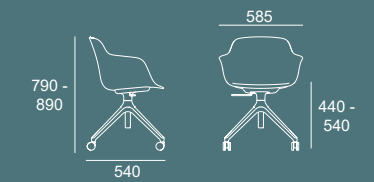

FLOW-21

PT - Base piramidal em alumínio.
EN - Aluminium pyramidal base.
ES - Base piramidal en aluminio.
FR - Piètement pyramidal en aluminium.