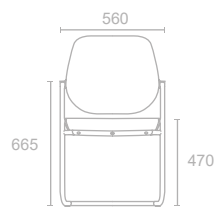

KG 10 Kg

BOX 0.27 m³