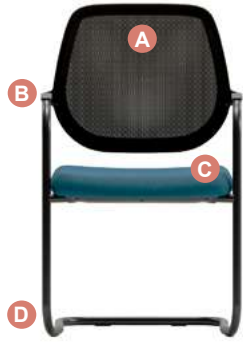

LIZZY

Ficha técnica

Datasheet

Ficha técnica

Fiche technique

LIZZY TECHNICAL SPECIFICATIONS

A - Costa em rede ou estofada.
Mesh or upholstered back
Respaldo de malla o tapizado
Dossier en résille ou tapissé.

OTHER OPTIONS

Costa em rede
Mesh back.
Respaldo de malla.
Dossier en résille

Estofa frontal.
Front upholstery.
Tapizado frontal.
Dossier avec revêtement frontal.

Estofa integral.
Fully upholstered.
Tapizado integral.
Dossier avec revêtement complet.

C - Assento em espuma de poliuretano flexível com densidade 26 Kg/m³ estofado.
Polyurethane foam seat with a density of 26 Kg/m³ upholstered.

Asiento de espuma de poliuretano con una densidad de 26 Kg/m³ tapizado.

E - Cadeira empilhável em 4 unidades.
Stackable chair in 4 units.
Silla apilable en 4 unidades.
Chaise empilable en 4 unités.

FINISHINGS POLYPROPYLENE COLORS

White

Black

METAL FRAME COLORS

White

Black

Chromed