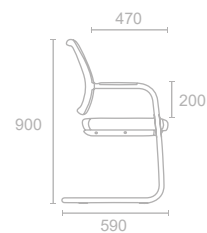

KG 10 Kg

BOX 0.27 m³