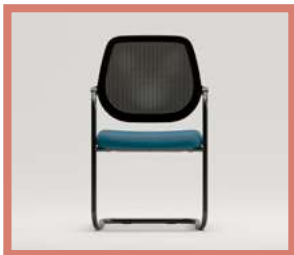

Versão com corpo preto.
Black body version.
Versión con cuerpo negro.
Version en corps noir.