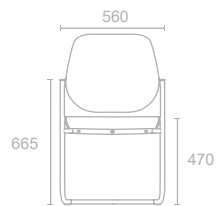

LIZZY VERSIONS

Versão com corpo branco.
White body version.
Versión con cuerpo blanco.
Version en corps blanc.

KG 10 Kg

BOX 0.27 m³

Versão com corpo preto.
Black body version.
Versión con cuerpo negro.
Version en corps noir.

KG 10 Kg

BOX 0.27 m³