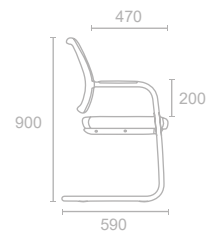

LIZZY VERSIONS

Versão com corpo branco.
White body version.
Versión con cuerpo blanco.
Version en corps blanc.

KG 10 Kg

BOX 0.27 m³

Versão com corpo preto.
Black body version.
Versión con cuerpo negro.
Version en corps noir.

KG 10 Kg

BOX 0.27 m³