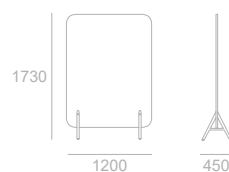

MURO VERSIONS

MURO-A

DYNAMIC

STATIC

MDF		PET	
KG	25 kg	KG	15,6 kg
BOX	0,12 m³	BOX	0,12 m³

Biombo em PET ou estofado com pés em contraplacado de faia.

PET or upholstered screen with beech plywood legs.

Biombo de PET o tapizado con patas de madeira contrachapada de haya.