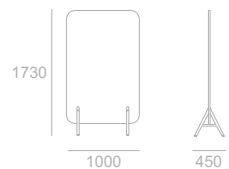

STATIC

MDF		PET	
KG	22 kg	KG	14,6 kg
BOX	0,12 m³	BOX	0,12 m³

Biombo em PET ou estofado com pés em contraplacado de faia.

PET or upholstered screen with beech plywood legs.

Biombo de PET o tapizado con patas de madeira contrachapada de haya.

Paravent en PET ou tapissé avec pieds en contreplaqué de hêtre.