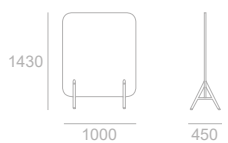

MURO-D

DYNAMIC