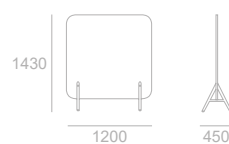

STATIC

MDF		PET	
KG	22 kg	KG	14,6 kg
BOX	0,12 m³	BOX	0,12 m³

Biombo em PET ou estofado com pés em contraplacado de faia.

PET or upholstered screen with beech plywood legs.

Biombo de PET o tapizado con patas de madeira contrachapada de haya.

Paravent en PET ou tapissé avec pieds en contreplaqué de hêtre.