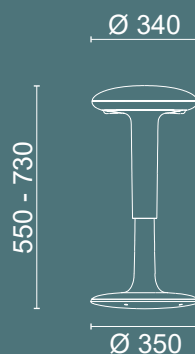

PRODUCT OVERVIEW

PT - Giratório com elevação a gás accionando o botão localizado na parte inferior do assento.

EN - Swivel with gas elevation by operating the button located on the bottom of the seat.

ES - Giratorio con elevación a gas pulsando el botón situado en la parte inferior del asiento.

FR - Giratoire avec élévation à gaz en appuyant sur le bouton situé au bas du siège.

PT - Inclinação de +/- 20°.

EN - Tilts by +/- 20°.

ES - Inclinação de +/- 20°.

FR - Inclinaison de +/- 20°.

PT - Disponível em diversas cores:

- RAL 7011 Dark Grey
- RAL 9016 White
- RAL 5009 Blue
- PANTONE 17-6212 Sage Green
- PANTONE 17-0839 Mustard Yellow
- PANTONE 17-1532 Brick red

EN - Available in a variety of colors:

- RAL 7011 Dark Grey
- RAL 9016 White
- RAL 5009 Blue
- PANTONE 17-6212 Sage Green
- PANTONE 17-0839 Mustard Yellow
- PANTONE 17-1532 Brick red

ES - Disponible en varios colores:

- RAL 7011 Dark Grey
- RAL 9016 White
- RAL 5009 Blue
- PANTONE 17-6212 Sage Green
- PANTONE 17-0839 Mustard Yellow
- PANTONE 17-1532 Brick red

FR - Disponible en plusieurs couleurs.

- RAL 7011 Dark Grey
- RAL 9016 White
- RAL 5009 Blue
- PANTONE 17-6212 Sage Green
- PANTONE 17-0839 Mustard Yellow
- PANTONE 17-1532 Brick red