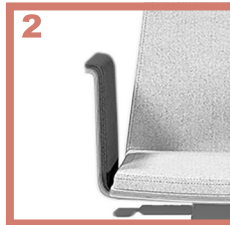

Asiento y respaldo, con monocasco exterior en contrachapado de haya¹ y acolchado interior² con espuma flexible, con densidades entre 30 EBR y 40 BR/PR Kg/m³ SUPRA_CELL basic, sin olores, con mayor resiliencia y eficacia.
Siège et dossier, avec mono casque externe en contreplaqué de hêtre¹ et garnis interne² en mousse souple, avec des densités comprises entre 30 EBR et 40 BR/PR Kg/m³ SUPRA_CELL basic, sans odeur, avec une plus grande résilience et efficacité.

C - Apoio de braços fixos, opcional, com estrutura externa em contraplacado de faia¹ e estofado interno² com espuma flexível, com densidades entre 30 EBR e 40 BR/PR Kg/m³ SUPRA_CELL basic, isenta de odor, com maior resiliência e eficiência.
Optional fixed armrest, with external beech plywood shell¹ and internal upholstery² with flexible foam, with densities between 30 EBR and 40 BR/PR Kg/m³ SUPRA_CELL basic, odorless, with greater resilience and efficiency.

Apoyabrazos fijos opcionales, con estructura exterior en contrachapado de haya¹ y acolchado interior² con espuma flexible, con densidades entre 30 EBR y 40 BR/PR Kg/m³ SUPRA_CELL basic, sin olores, con mayor resiliencia y eficacia.
Accoudoir fixe en option, avec structure externe en contreplaqué de hêtre¹ et garnis interne² en mousse souple, avec des densités comprises entre 30 EBR et 40 BR/PR Kg/m³ SUPRA_CELL basic, sans odeur, avec une plus grande résilience et efficacité.

D - Mecanismo basculante com 1 posição de bloqueio e regulador de tensão.
Tilting mechanism with 1 locking position and tilt tension.
Mecanismo basculante con 1 posición de bloqueo y regulador de tensión.
Mécanisme basculant avec 1 position de blocage et régulateur de tension.