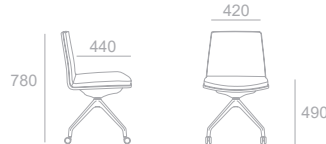

Costa baixa com estofa frontal. Apoio de braços fixos com estofa no interior. Base piramidal em nylon.

Low back with front upholstery. Fixed armrests with upholstery on the inside.

Pyramidal base in nylon.

Respaldo bajo con tapizado frontal. Apoyabrazos fijos con tapizado en el interior.

Base piramidal en nylon.

Dossier bas garnis à l'avant. Accoudoirs fixes garnis à l'intérieur. Piètement pyramidal en nylon.