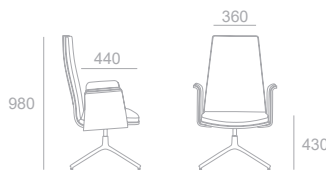

KG 17 Kg
BOX 0.32 m³