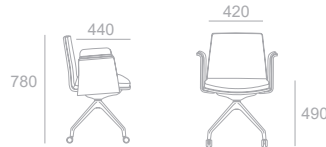

Costa baixa com estofa frontal. Sem apoio de braços. Base piramidal em nylon com rodízios duplos de 50 mm de diâmetro.

Low back with front upholstery. Without armrests. Pyramidal base in nylon with 50 mm in diameter double casters.

Respaldo bajo con tapizado frontal. Sin apoyabrazos. Base piramidal en nylon con ruedas dobles de 50 mm de diámetro.

Dossier bas garnis à l'avant. Sans accoudoirs. Piètement pyramidal en nylon avec roulette à doubles galets de 50 mm de diamètre.