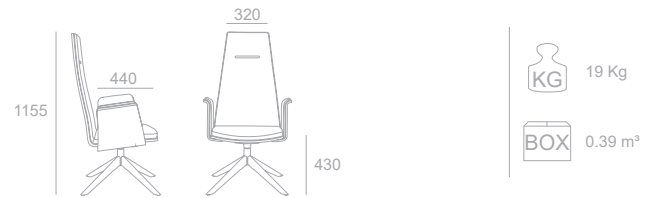

YORK WOOD VERSIONS

Poltrona lounge, costa alta com estofo frontal. Apoio de braços fixos com estofo no interior. Base de 4 hastes em madeira.

High back with front upholstery lounge armchair. Fixed armrests with upholstery on the inside. 4 spoke wood base.

Butaca salón, respaldo alto con tapizado frontal. Apoyabrazos fijos con tapizado en el interior. Base de 4 varillas en madera.

Fauteuil salon, dossier haut garnis à l'avant. Accoudoirs fixes garnis à l'intérieur. Piètement de 4 tiges en bois.