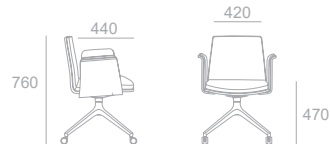

YORK WOOD VERSIONS

YORK W. -2

Costa baixa com estofa frontal. Apoio de braços fixos com estofa no interior.. Base piramidal em alumínio polido com rodízios duplos de 50 mm de diâmetro.

Low back with front upholstery. Fixed armrests with upholstery on the inside. Pyramidal polished aluminium base with 50mm in diameter double casters.

Respaldo bajo con tapizado frontal. Apoyabrazos fijos con tapizado en el interior. Base piramidal en aluminio pulido con ruedas dobles de 50 mm de diámetro.

Dossier bas garnis à l'avant. Accoudoirs fixes garnis à l'intérieur. Piètement pyramidal en aluminium poli avec roulette à doubles galets de 50 mm de diamètre.