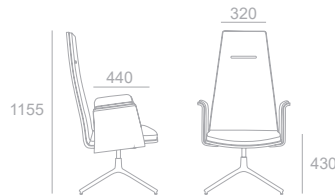

KG 19 Kg
BOX 0.39 m³