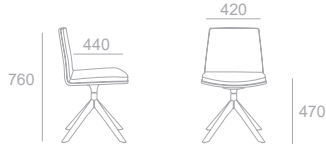

KG 14.5 Kg
BOX 0.23 m³