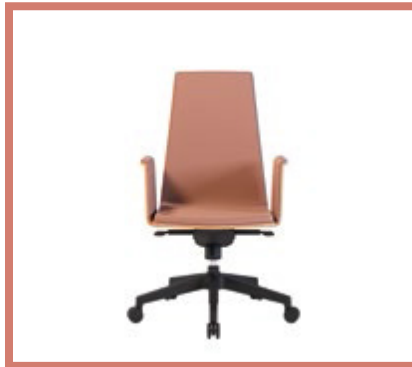

Versão M, costa média.
M Mid back version.
Versión M, respaldo medio.
Version M, dossier moyen.

Versão XS, costa baixa.
XS Low back version.
Versión XS, respaldo bajo.
Version XS, dossier bas.

Versão XL Lounge, com base lounge 4 hastes, em alumínio polido ou pintado.
XL Lounge version, with painted or polished aluminium 4 Star lounge base.
Versión XL Lounge, con base de 4 asientos en aluminio pulido o pintado.
Version XL Lounge avec base lounge à 4 tiges, aluminium poli ou peint.